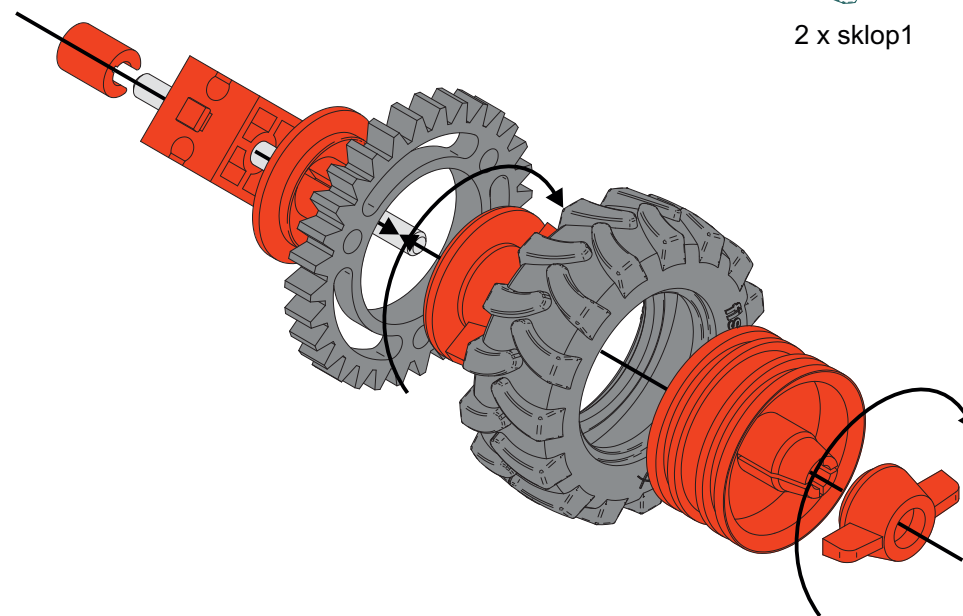

2 x 35033

2 x sklop1

60 mm

RoboRescue VOZILO 02

2

2 x 32064

2 x 35033

2 x 32870