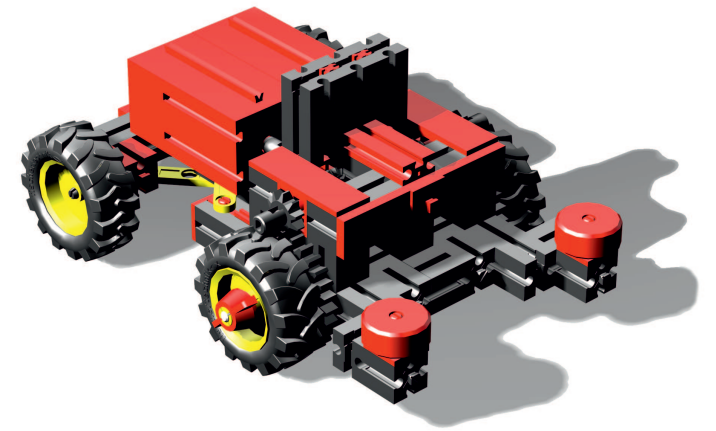

RoboRescue VOZILO 02

RoboRescue VOZILO 02

didacta
advance d.o.o.

40000 Čakovec,
Travnička 18
tel: 040/364-445

WEB: <http://www.didacta.hr>

fischertechnik 

RoboRescue VOZILO 02

ELEMENTI

RoboRescue VOZILO 02

16

5

4 x 32879

2 x 135484

SKLAPANJE VOZILA

RoboRescue VOZILO 02

1