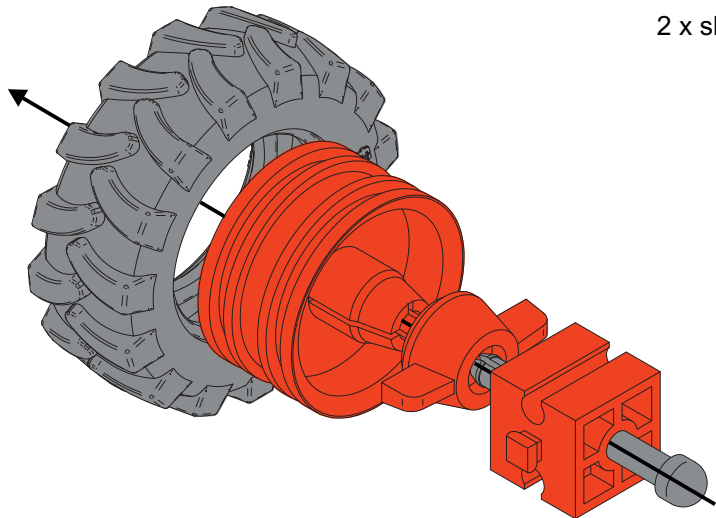

RoboRescue VOZILO 02

2

2 x 32064

2 x 35033

2 x 32870

2 x 32883

2 x 106767

2 x sklop2

RoboRescue VOZILO 02

15

1 x sklop4

1 x 32881

4

SKLAPANJE VOZILA